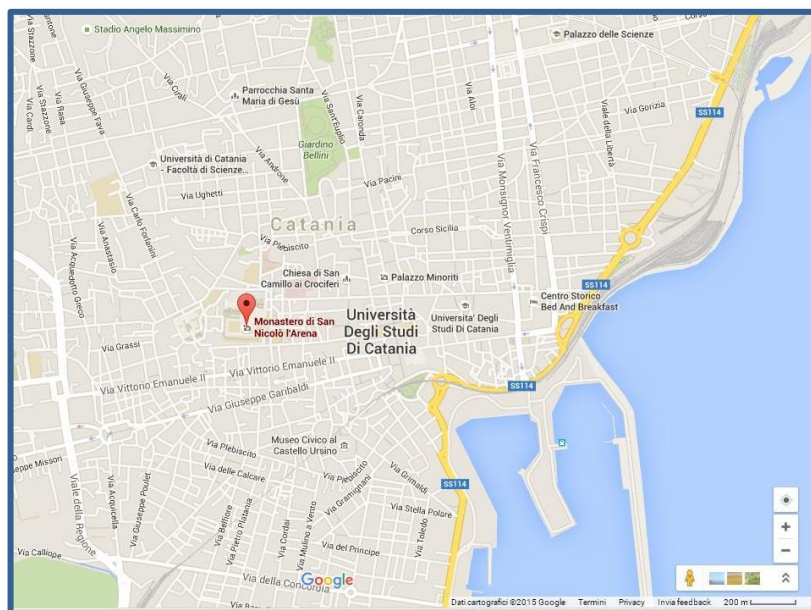

(chiedere la "Convenzione Università di Catania")

Vicini alla sede del Convegno (entro 500 mt):

[Hotel Royal ****](#)

[Il Principe Hotel ****](#)

[Dimora De Mauro](#)

[La collegiata](#)

Vicini alla sede del Convegno (entro 1 km):

[Gattopardo House ***](#)

[Best Western Hotel Mediterraneo ***](#)

(Cliccare sull'immagine per aprire il collegamento a Google maps)

Alberghi e B&B non convenzionati

B&B vicini alla sede del Convegno (entro 500 mt):

Vicini alla sede del Convegno (meno di 1 km):

Hotel Novecento ***
Liberty Hotel ****
Manganelli Palace Hotel ***
Stesicorea Palace Hotel ***
UNA Hotel Palace ****
Hotel Etna 316 ***
Hotel Valentino ***
Hotel Centrale Europa ***
Hotel Savona ***
B&B Massimo
Xenix B&B

Più di 1 km di distanza:

Romano House Hotel****
Hotel Plaza****
Hotel Villa Romeo ***
Hotel Agathae ***
Hotel Gresi ***

(Cliccare sull'immagine per aprire il collegamento a Google maps)