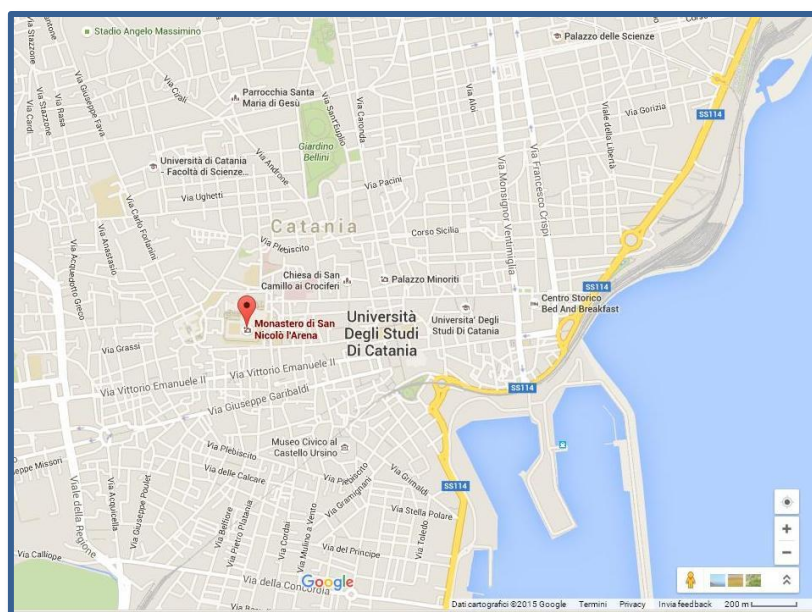

[Gattopardo House ***](#)

[Best Western Hotel Mediterraneo ***](#)

(Cliccare sull'immagine per aprire il collegamento a Google maps)

Alberghi e B&B non convenzionati

B&B vicini alla sede del Convegno (entro 500 mt):

[Palazzo Zappalà](#)

[Catania City Center](#)

[Casa Maravigna](#)

[4 Rooms Relax](#)

[B&B Doralice](#)

[Etna 55](#)

[Globetrotter](#)

A casa di Ludo
Nonna Peppa
B&B Garibaldi
Orto del re
Sicily House
Bella Stella
B&B Crociferi
Amenano B&B
Il Duomo
Principe di Francalanza
da Gianni e Lucia
a casa di Elena
B&B Stesicoro

Vicini alla sede del Convegno (meno di 1 km):

Hotel Novecento ***
Liberty Hotel ****
Manganelli Palace Hotel ***
Stesicorea Palace Hotel ***
UNA Hotel Palace ****
Hotel Etna 316 ***
Hotel Valentino ***
Hotel Centrale Europa ***
Hotel Savona ***
B&B Massimo
Xenix B&B

Più di 1 km di distanza:

Romano House Hotel****
Hotel Plaza****
Hotel Villa Romeo ***
Hotel Agathae ***
Hotel Gresi ***

(Cliccare sull'immagine per aprire il collegamento a Google maps)